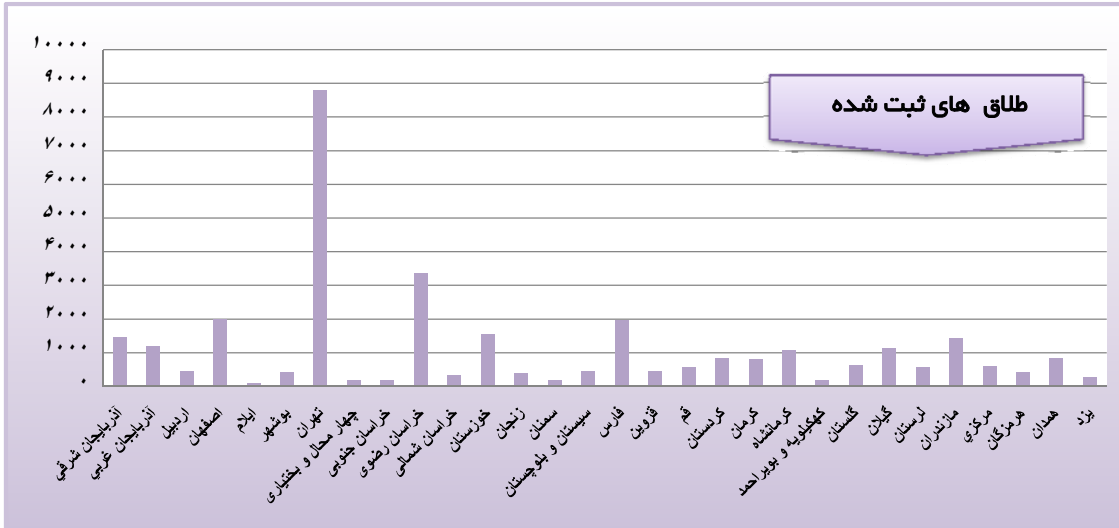

طلاق	کل کشور
۱۴۸۲	آذربایجان شرقی
۱۱۹۲	آذربایجان غربی
۴۵۱	اردبیل
۱۹۹۹	اصفهان
۱۰۱	ایلام
۴۳۷	بوشهر
۸۸۱۹	تهران
۱۸۸	چهارمحال و بختیاری
۱۹۴	خراسان جنوبی
۳۳۸۲	خراسان رضوی
۳۲۷	خراسان شمالی
۱۵۵۹	خوزستان
۳۹۳	زنجان
۲۰۸	سمنان
۴۵۶	سیستان و بلوچستان
۱۹۷۴	فارس
۴۵۷	قزوین
۵۶۳	قم
۸۳۳	کردستان
۸۰۷	کرمان
۱۰۶۸	کرمانشاه
۱۹۸	کهگیلویه و بویراحمد
۶۵۵	گلستان
۱۱۳۸	گیلان
۵۸۹	لرستان
۱۴۳۹	مازندران
۶۲۴	مرکزی
۴۳۴	هرمزگان
۸۲۷	همدان
۲۷۱	یزد

برابر آمار طلاق های ثبت شده حدود ۸۵ درصد طلاق ها در مناطق شهری و ۱۵ درصد آن ها در مناطق روستایی به ثبت رسیده است.