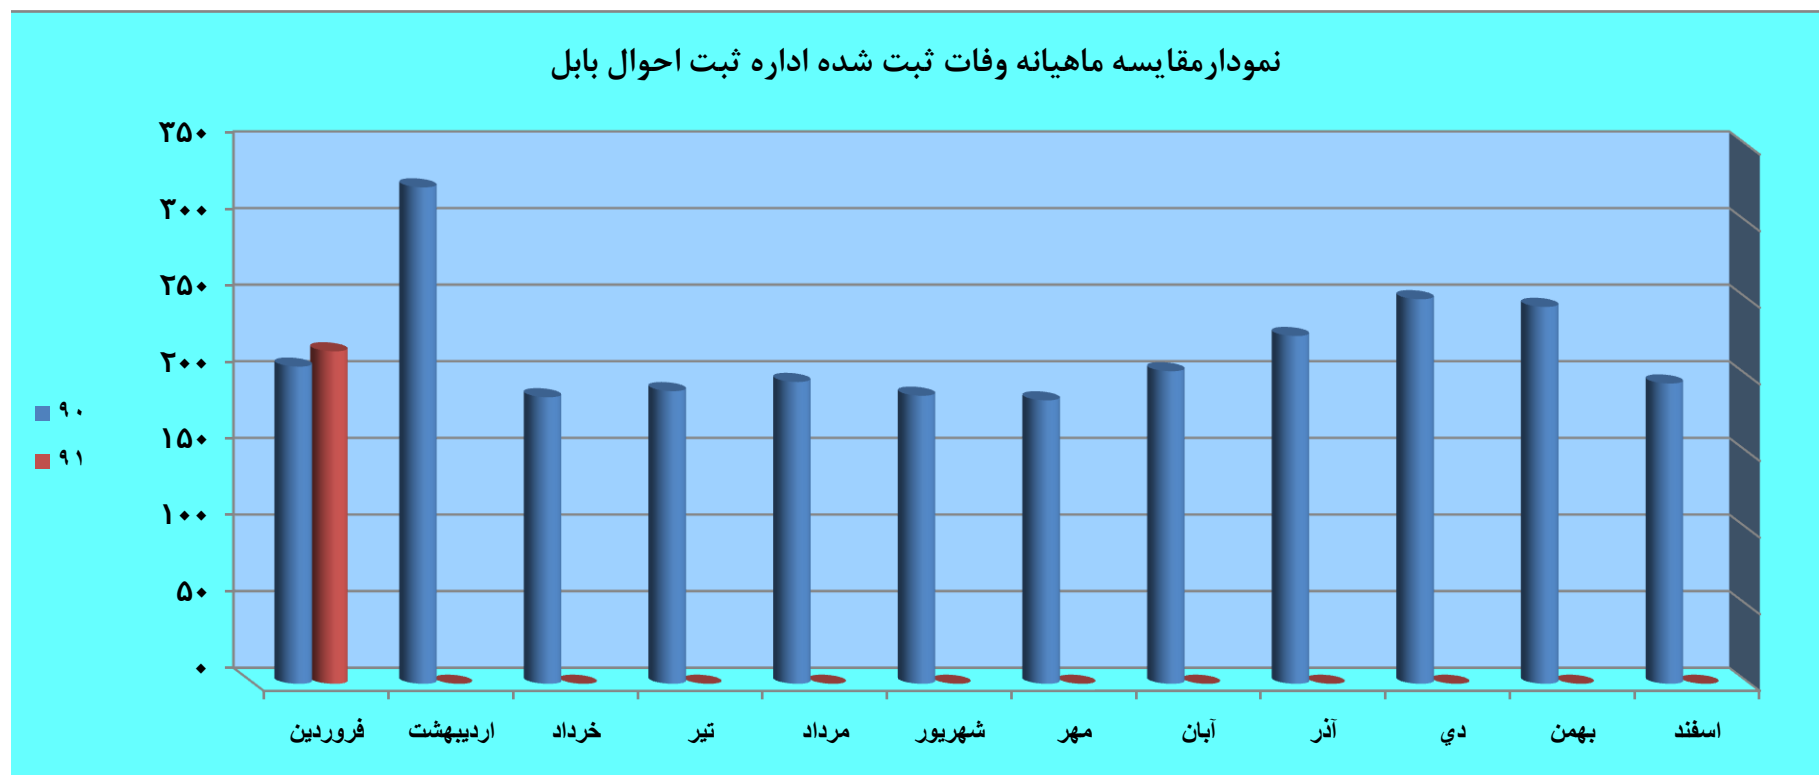

مقایسه ماهیانه وفات ثبت شده اداره ثبت احوال بابل												
ماه	فروردین	اردیبهشت	خرداد	تیر	مرداد	شهریور	مهر	آبان	آذر	دی	بهمن	اسفند
۹۰	۲۰۷	۳۲۴	۱۸۷	۱۹۱	۱۹۷	۱۸۸	۱۸۵	۲۰۴	۲۲۷	۲۵۱	۲۴۶	۱۹۶
۹۱	۲۱۷	۰	۰	۰	۰	۰	۰	۰	۰	۰	۰	۰
درصد تغییر	۴.۸	-۱۰۰.۰	-۱۰۰.۰	-۱۰۰.۰	-۱۰۰.۰	-۱۰۰.۰	-۱۰۰.۰	-۱۰۰.۰	-۱۰۰.۰	-۱۰۰.۰	-۱۰۰.۰	-۱۰۰.۰

*لازم بذکراست وفات نامشخص از آمار فوق مستثنی شده است.