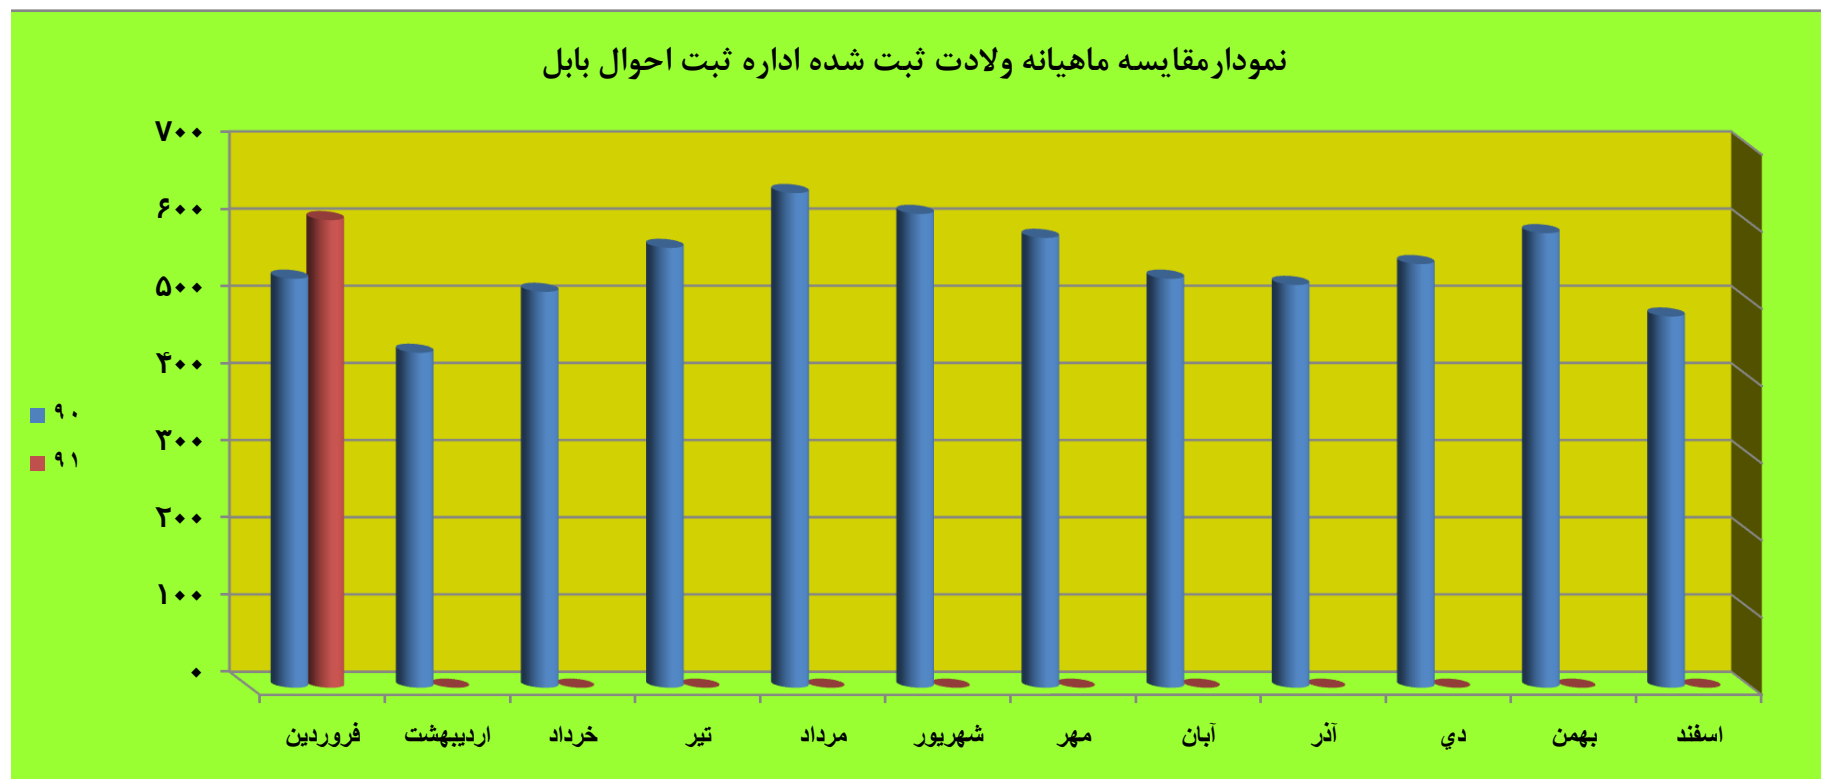

مقایسه ماهیانه ولادت ثبت شده اداره ثبت احوال بابل												
ماه	فروردین	اردیبهشت	خرداد	تیر	مرداد	شهریور	مهر	آبان	آذر	دی	بهمن	اسفند
۹۰	۵۳۰	۴۳۴	۵۱۳	۵۷۰	۶۴۱	۶۱۴	۵۸۳	۵۳۰	۵۲۲	۵۴۹	۵۸۹	۴۸۱
۹۱	۶۰۶	۰	۰	۰	۰	۰	۰	۰	۰	۰	۰	۰
درصد تغییر	۱۴.۳	-۱۰۰.۰	-۱۰۰.۰	-۱۰۰.۰	-۱۰۰.۰	-۱۰۰.۰	-۱۰۰.۰	-۱۰۰.۰	-۱۰۰.۰	-۱۰۰.۰	-۱۰۰.۰	-۱۰۰.۰

مقایسه ماهیانه وفات ثبت شده اداره ثبت احوال بابل												
ماه	فروردین	اردیبهشت	خرداد	تیر	مرداد	شهریور	مهر	آبان	آذر	دی	بهمن	اسفند
۹۰	۲۰۷	۳۲۴	۱۸۷	۱۹۱	۱۹۷	۱۸۸	۱۸۵	۲۰۴	۲۲۷	۲۵۱	۲۴۶	۱۹۶
۹۱	۲۱۷	۰	۰	۰	۰	۰	۰	۰	۰	۰	۰	۰
درصد تغییر	۴.۸	-۱۰۰.۰	-۱۰۰.۰	-۱۰۰.۰	-۱۰۰.۰	-۱۰۰.۰	-۱۰۰.۰	-۱۰۰.۰	-۱۰۰.۰	-۱۰۰.۰	-۱۰۰.۰	-۱۰۰.۰