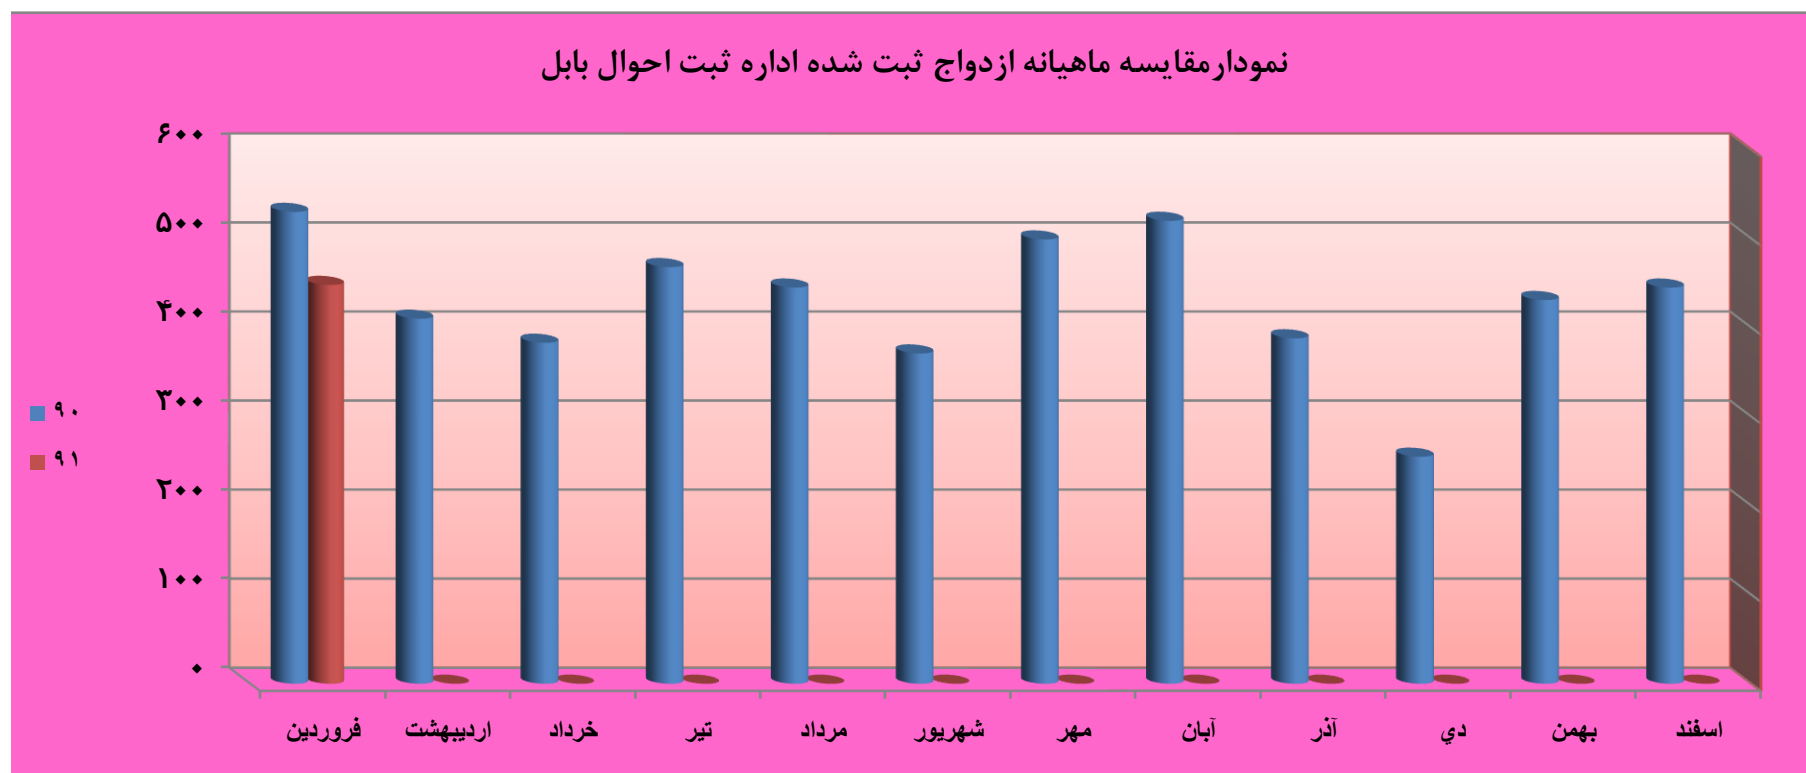

مقایسه ماهیانه ازدواج ثبت شده اداره ثبت احوال بابل												
ماه	فروردین	اردیبهشت	خرداد	تیر	مرداد	شهریور	مهر	آبان	آذر	دی	بهمن	اسفند
۹۰	۵۳۰	۴۱۰	۳۸۳	۴۶۸	۴۴۵	۳۷۱	۴۹۹	۵۲۰	۳۸۸	۲۵۵	۴۳۱	۴۴۵
۹۱	۴۴۸	۰	۰	۰	۰	۰	۰	۰	۰	۰	۰	۰
درصد تغییر	-۱۵.۵	-۱۰۰.۰	-۱۰۰.۰	-۱۰۰.۰	-۱۰۰.۰	-۱۰۰.۰	-۱۰۰.۰	-۱۰۰.۰	-۱۰۰.۰	-۱۰۰.۰	-۱۰۰.۰	-۱۰۰.۰