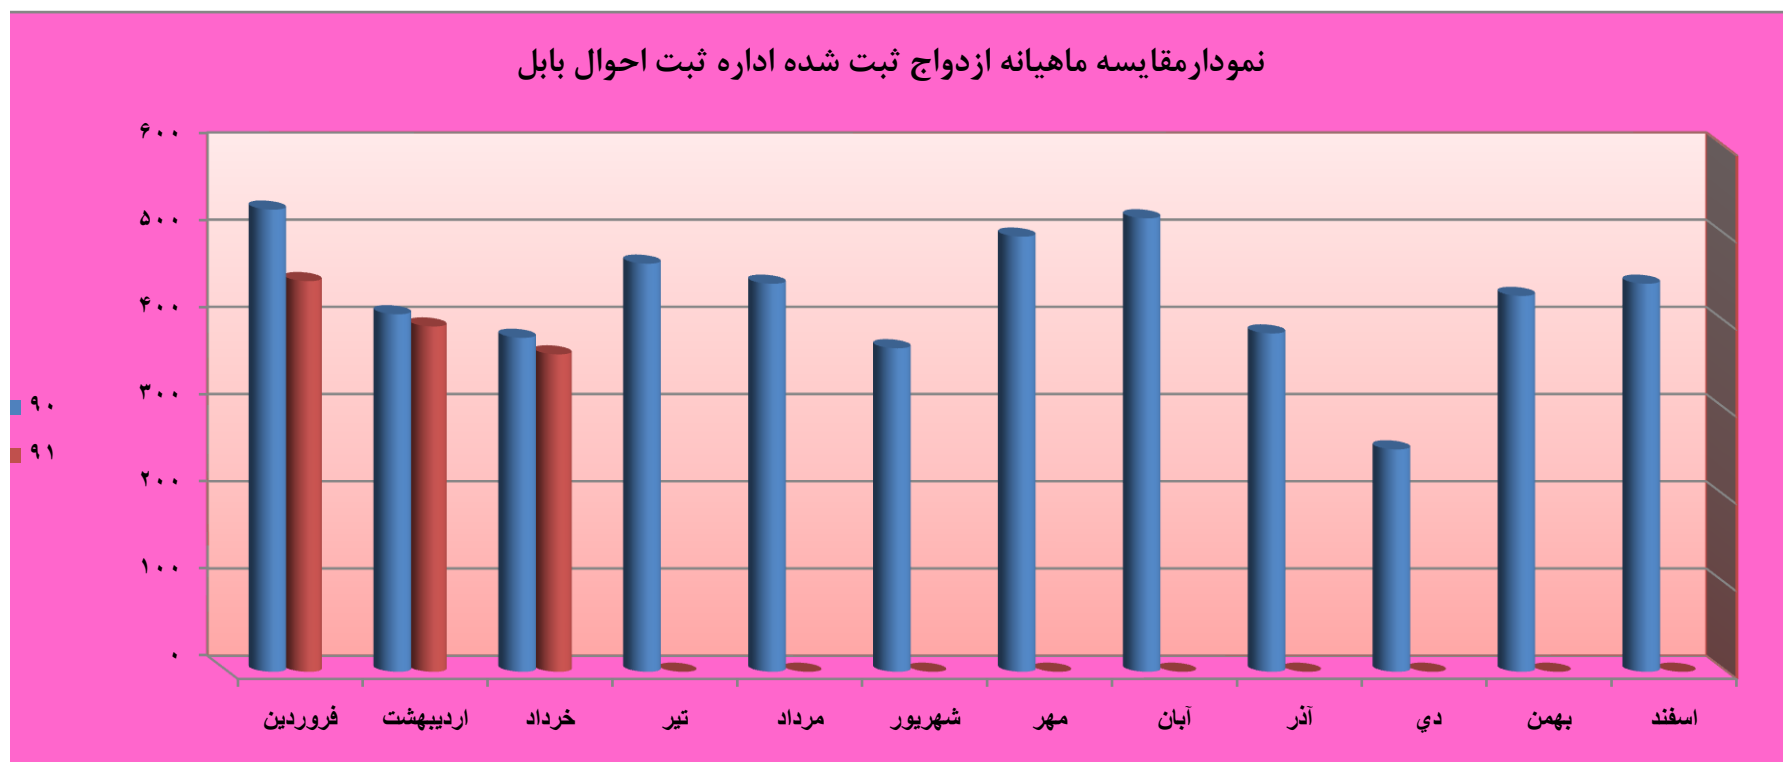

مقایسه ماهیانه ازدواج ثبت شده اداره ثبت احوال بابل												
ماه	فروردین	اردیبهشت	خرداد	تیر	مرداد	شهریور	مهر	آبان	آذر	دی	بهمن	اسفند
۹۰	۵۳۰	۴۱۰	۳۸۳	۴۶۸	۴۴۵	۳۷۱	۴۹۹	۵۲۰	۳۸۸	۲۵۵	۴۳۱	۴۴۵
۹۱	۴۴۸	۳۹۶	۳۶۴	۰	۰	۰	۰	۰	۰	۰	۰	۰
درصد تغییر	-۱۵.۵	-۳.۴	-۵.۰	-۱۰۰.۰	-۱۰۰.۰	-۱۰۰.۰	-۱۰۰.۰	-۱۰۰.۰	-۱۰۰.۰	-۱۰۰.۰	-۱۰۰.۰	-۱۰۰.۰