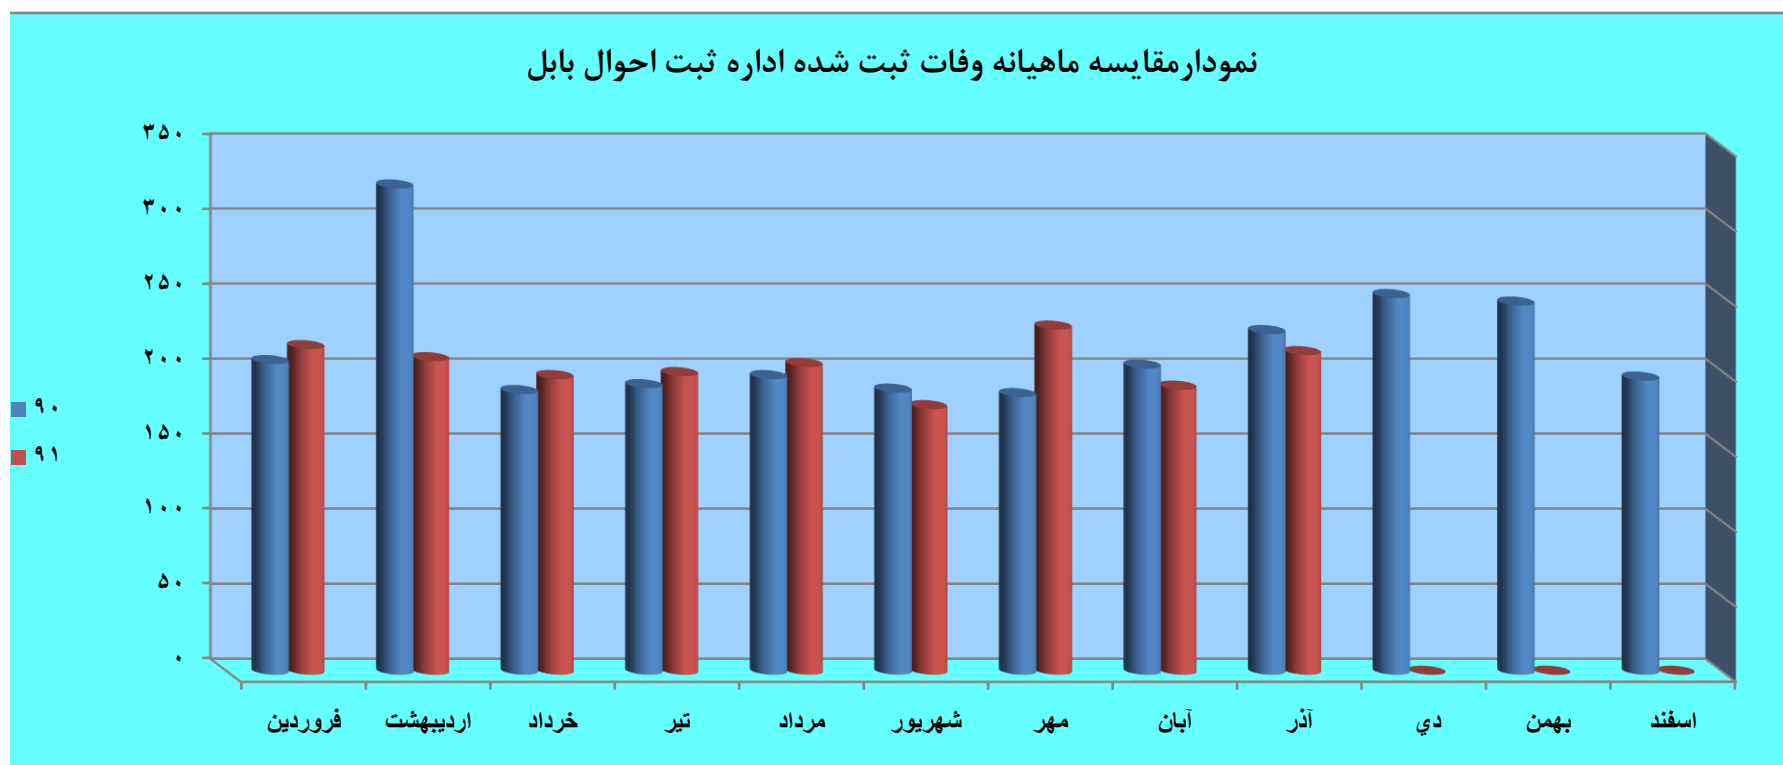

مقایسه ماهیانه وفات ثبت شده اداره ثبت احوال بابل												
ماه	فروردین	اردیبهشت	خرداد	تیر	مرداد	شهریور	مهر	آبان	آذر	دی	بهمن	اسفند
۹۰	۲۰۷	۳۲۴	۱۸۷	۱۹۱	۱۹۷	۱۸۸	۱۸۵	۲۰۴	۲۲۷	۲۵۱	۲۴۶	۱۹۶
۹۱	۲۱۷	۲۰۹	۱۹۷	۱۹۹	۲۰۵	۱۷۷	۲۳۰	۱۹۰	۲۱۳	۰	۰	۰
درصد تغییر	۴.۸	-۳۵.۵	۵.۳	۴.۲	۴.۱	-۵.۹	۲۴.۳	-۶.۹	-۶.۲	-۱۰۰.۰	-۱۰۰.۰	-۱۰۰.۰

*لازم بذکراست وفات نامشخص از آمار فوق مستثنی شده است.