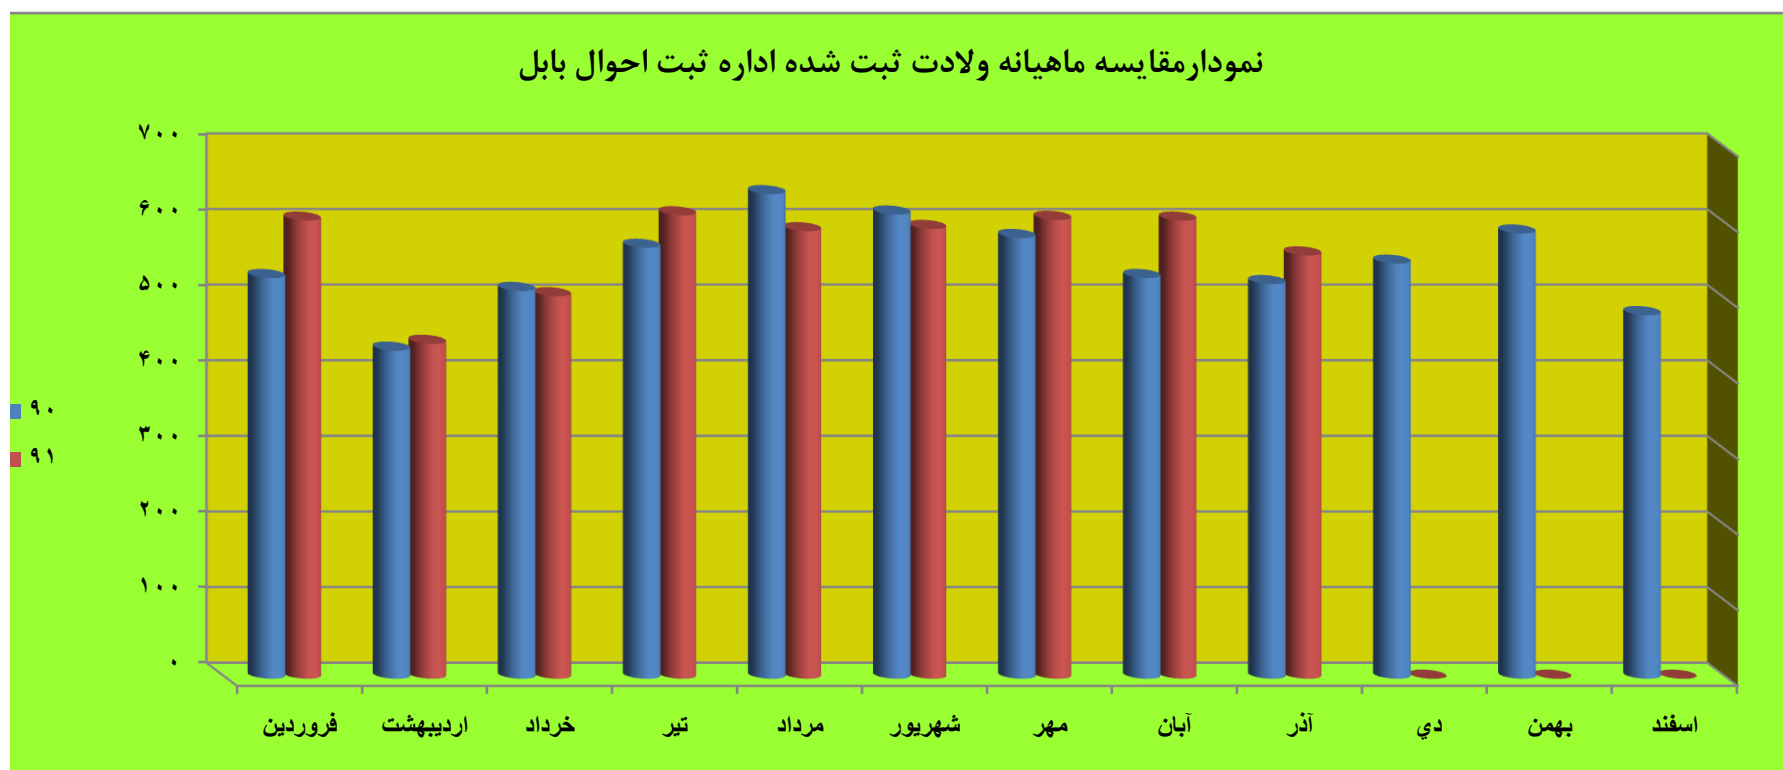

مقایسه ماهیانه ولادت ثبت شده اداره ثبت احوال بابل												
ماه	فروردین	اردیبهشت	خرداد	تیر	مرداد	شهریور	مهر	آبان	آذر	دی	بهمن	اسفند
۹۰	۵۳۰	۴۳۴	۵۱۳	۵۷۰	۶۴۱	۶۱۴	۵۸۳	۵۳۰	۵۲۲	۵۴۹	۵۸۹	۴۸۱
۹۱	۶۰۶	۴۴۳	۵۰۶	۶۱۳	۵۹۲	۵۹۵	۶۰۷	۶۰۶	۵۶۰	۰	۰	۰
درصد تغییر	۱۴.۳	۲.۱	-۱.۴	۷.۵	-۷.۶	-۳.۱	۴.۱	۱۴.۳	۷.۳	-۱۰۰.۰	-۱۰۰.۰	-۱۰۰.۰

مقایسه ماهیانه وفات ثبت شده اداره ثبت احوال بابل												
ماه	فروردین	اردیبهشت	خرداد	تیر	مرداد	شهریور	مهر	آبان	آذر	دی	بهمن	اسفند
۹۰	۲۰۷	۳۲۴	۱۸۷	۱۹۱	۱۹۷	۱۸۸	۱۸۵	۲۰۴	۲۲۷	۲۵۱	۲۴۶	۱۹۶
۹۱	۲۱۷	۲۰۹	۱۹۷	۱۹۹	۲۰۵	۱۷۷	۲۳۰	۱۹۰	۲۱۳	۰	۰	۰
درصد تغییر	۴.۸	-۳۵.۵	۵.۳	۴.۲	۴.۱	-۵.۹	۲۴.۳	-۶.۹	-۶.۲	-۱۰۰.۰	-۱۰۰.۰	-۱۰۰.۰