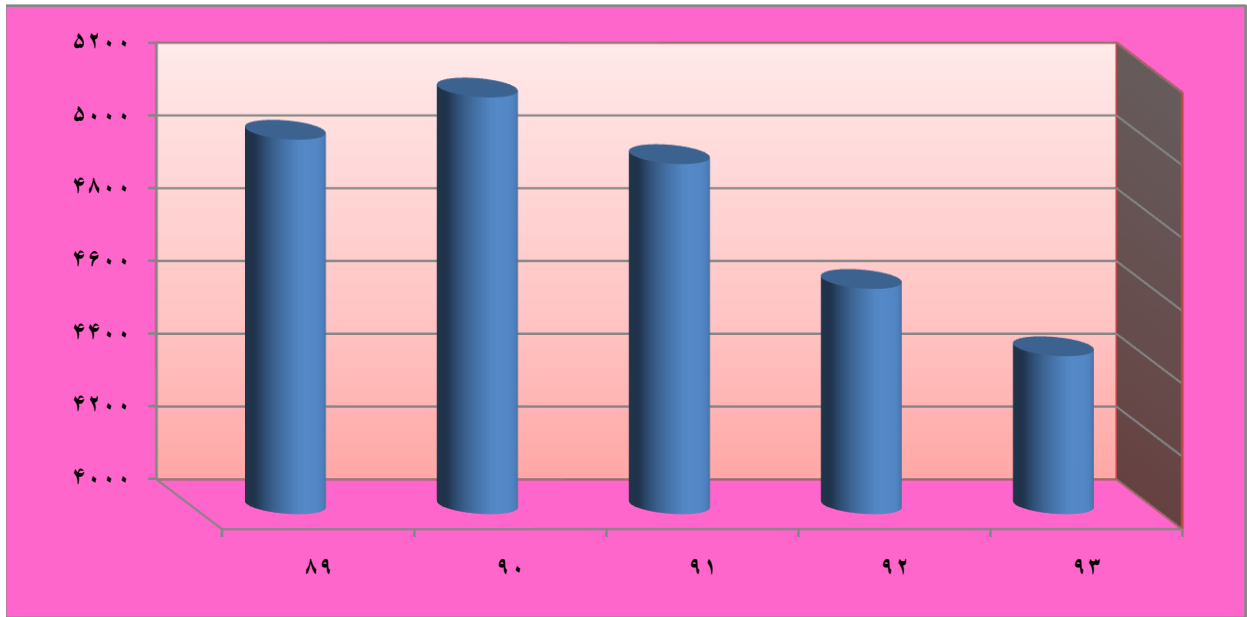

مقایسه ولادت ثبت شده					اداره ثبت احوال بابل
سال	۸۹	۹۰	۹۱	۹۲	۹۳
فراوانی	۶۵۸۰	۶۵۵۶	۶۷۰۹	۷۰۰۰	۶۷۶۰
درصد تغییر نسبت به سال قبل	-۲.۰	-۰.۴	۲.۳	۴.۳	-۳.۴

مقایسه وفات ثبت شده					اداره ثبت احوال بابل
سال	۸۹	۹۰	۹۱	۹۲	۹۳
فراوانی	۲۴۳۶	۲۶۰۳	۲۴۲۶	۲۶۲۸	۲۴۴۴
درصد تغییر نسبت به سال قبل	۷.۰	۶.۹	-۶.۸	۸.۳	-۷.۰

*لازم بذکراست فوتهای نامشخص از آمار فوق مستثنی شده است.

مقایسه ازدواج ثبت شده					اداره ثبت احوال بابل
سال	۸۹	۹۰	۹۱	۹۲	۹۳
فراوانی	۵۰۲۹	۵۱۴۵	۴۹۶۲	۴۶۱۹	۴۴۳۴
درصد تغییر نسبت به سال قبل	-۷.۶	۲.۳	-۳.۶	-۶.۹	-۴.۰

مقایسه طلاق ثبت شده					اداره ثبت احوال بابل
سال	۸۹	۹۰	۹۱	۹۲	۹۳
فراوانی	۱۰۰۵	۱۰۴۱	۱۱۱۳	۱۲۰۴	۱۲۱۰
درصد تغییر نسبت به سال قبل	۸.۱	۳.۶	۶.۹	۸.۲	۰.۵