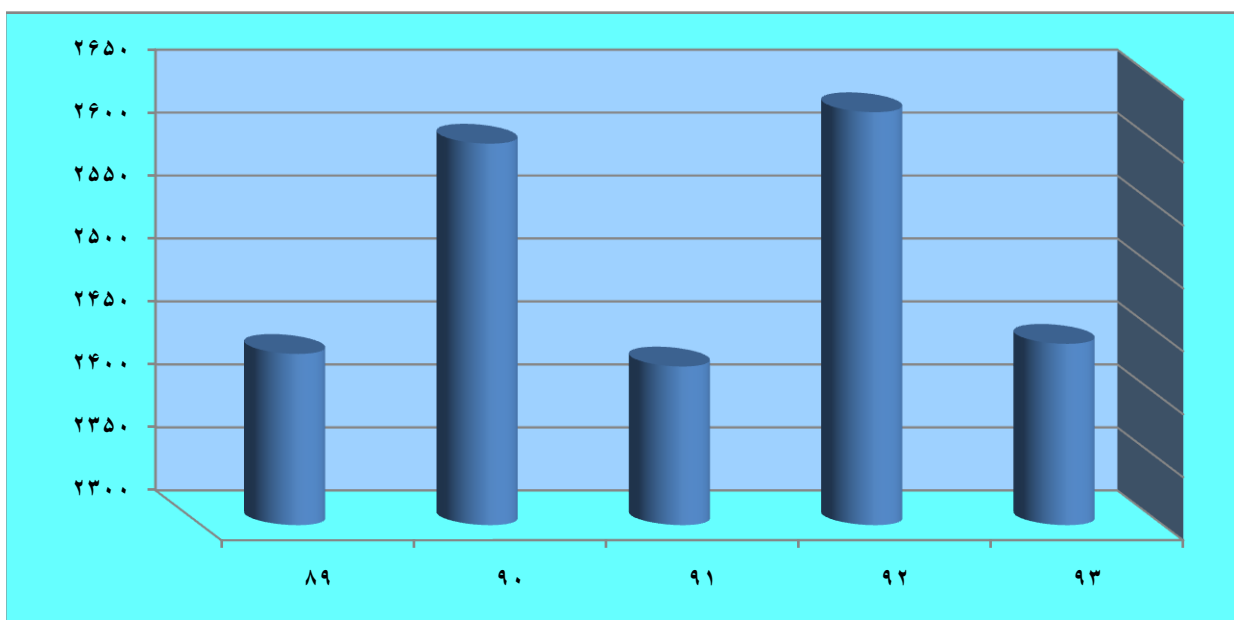

مقایسه ولادت ثبت شده					اداره ثبت احوال بابل
سال	۸۹	۹۰	۹۱	۹۲	۹۳
فراوانی	۶۵۸۰	۶۵۵۶	۶۷۰۹	۷۰۰۰	۶۷۶۰
درصد تغییر نسبت به سال قبل	-۲.۰	-۰.۴	۲.۳	۴.۳	-۳.۴

مقایسه وفات ثبت شده					اداره ثبت احوال بابل
سال	۸۹	۹۰	۹۱	۹۲	۹۳
فراوانی	۲۴۳۶	۲۶۰۳	۲۴۲۶	۲۶۲۸	۲۴۴۴
درصد تغییر نسبت به سال قبل	۷.۰	۶.۹	-۶.۸	۸.۳	-۷.۰

*لازم بذکراست فوتهای نامشخص از آمار فوق مستثنی شده است.

مقایسه ازدواج ثبت شده					اداره ثبت احوال بابل
سال	۸۹	۹۰	۹۱	۹۲	۹۳
فراوانی	۵۰۲۹	۵۱۴۵	۴۹۶۲	۴۶۱۹	۴۴۳۴
درصد تغییر نسبت به سال قبل	-۷.۶	۲.۳	-۳.۶	-۶.۹	-۴.۰

مقایسه طلاق ثبت شده					اداره ثبت احوال بابل
سال	۸۹	۹۰	۹۱	۹۲	۹۳
فراوانی	۱۰۰۵	۱۰۴۱	۱۱۱۳	۱۲۰۴	۱۲۱۰
درصد تغییر نسبت به سال قبل	۸.۱	۳.۶	۶.۹	۸.۲	۰.۵