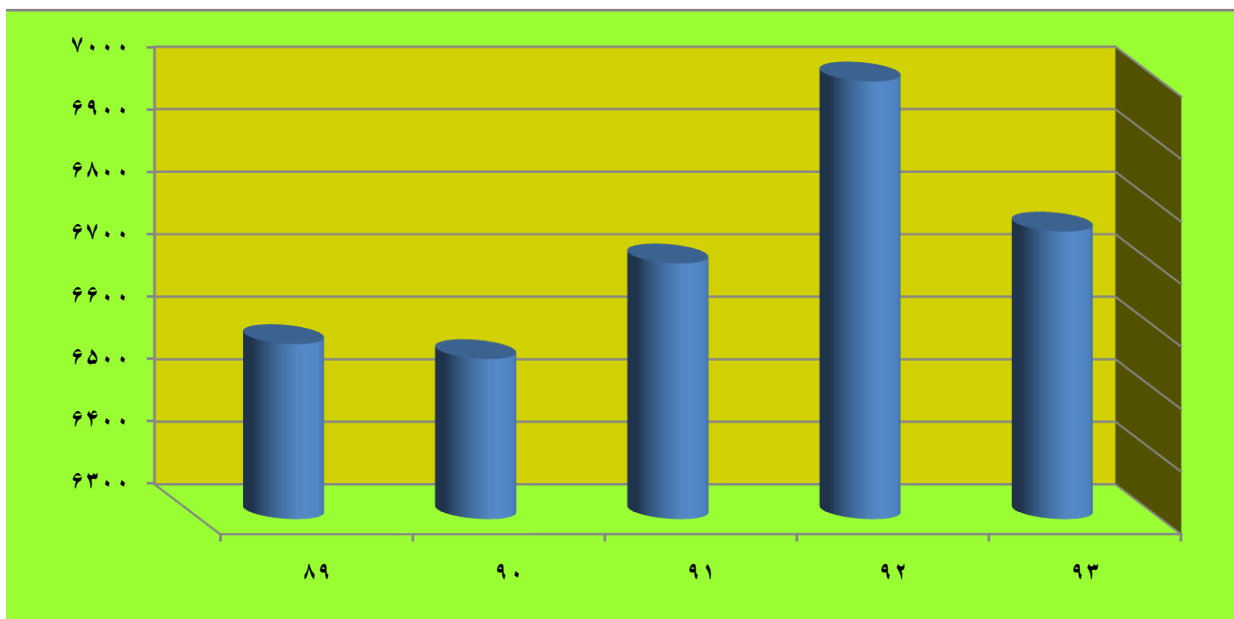

مقایسه ولادت ثبت شده					اداره ثبت احوال بابل
سال	۸۹	۹۰	۹۱	۹۲	۹۳
فراوانی	۶۵۸۰	۶۵۵۶	۶۷۰۹	۷۰۰۰	۶۷۶۰
درصد تغییر نسبت به سال قبل	-۲.۰	-۰.۴	۲.۳	۴.۳	-۳.۴

مقایسه وفات ثبت شده					اداره ثبت احوال بابل
سال	۸۹	۹۰	۹۱	۹۲	۹۳
فراوانی	۲۴۳۶	۲۶۰۳	۲۴۲۶	۲۶۲۸	۲۴۴۴
درصد تغییر نسبت به سال قبل	۷.۰	۶.۹	-۶.۸	۸.۳	-۷.۰

*لازم بذکراست فوتهای نامشخص از آمار فوق مستثنی شده است.

مقایسه ازدواج ثبت شده					اداره ثبت احوال بابل
سال	۸۹	۹۰	۹۱	۹۲	۹۳
فراوانی	۵۰۲۹	۵۱۴۵	۴۹۶۲	۴۶۱۹	۴۴۳۴
درصد تغییر نسبت به سال قبل	-۷.۶	۲.۳	-۳.۶	-۶.۹	-۴.۰

مقایسه طلاق ثبت شده					اداره ثبت احوال بابل
سال	۸۹	۹۰	۹۱	۹۲	۹۳
فراوانی	۱۰۰۵	۱۰۴۱	۱۱۱۳	۱۲۰۴	۱۲۱۰
درصد تغییر نسبت به سال قبل	۸.۱	۳.۶	۶.۹	۸.۲	۰.۵