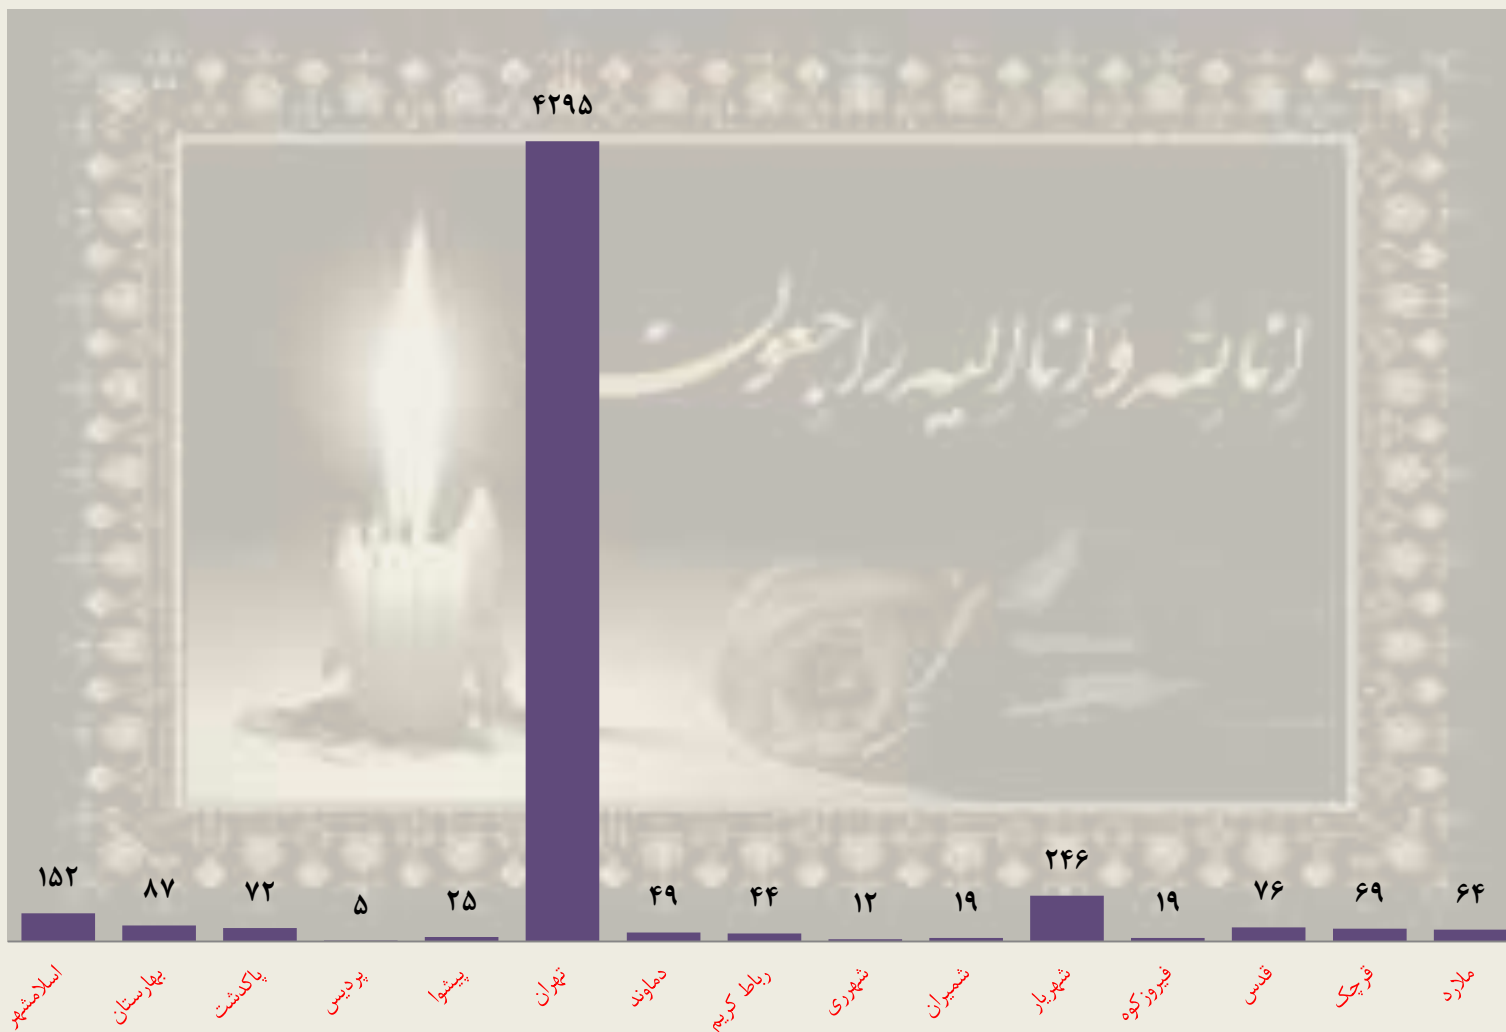

فراوانی فوت دی ماه سال ۱۳۹۸

تعداد فوت ثبت شده
استان به تفکیک
شهرستان در دی ماه سال
۱۳۹۸

تعداد	شهرستان
۵۳۱۰	استان
۱۵۲	اسلامشهر
۸۷	بهارستان
۷۲	پاکدشت
۵	پردیس
۲۵	پیشوا
۴۲۹۵	تهران
۴۹	دماوند
۴۴	رباط کریم
۱۲	شهری
۱۹	شمیران
۲۴۶	شهریار
۱۹	فیروزکوه
۷۶	قدس
۶۹	قزچک
۶۴	ملارد
۷۶	ورامین