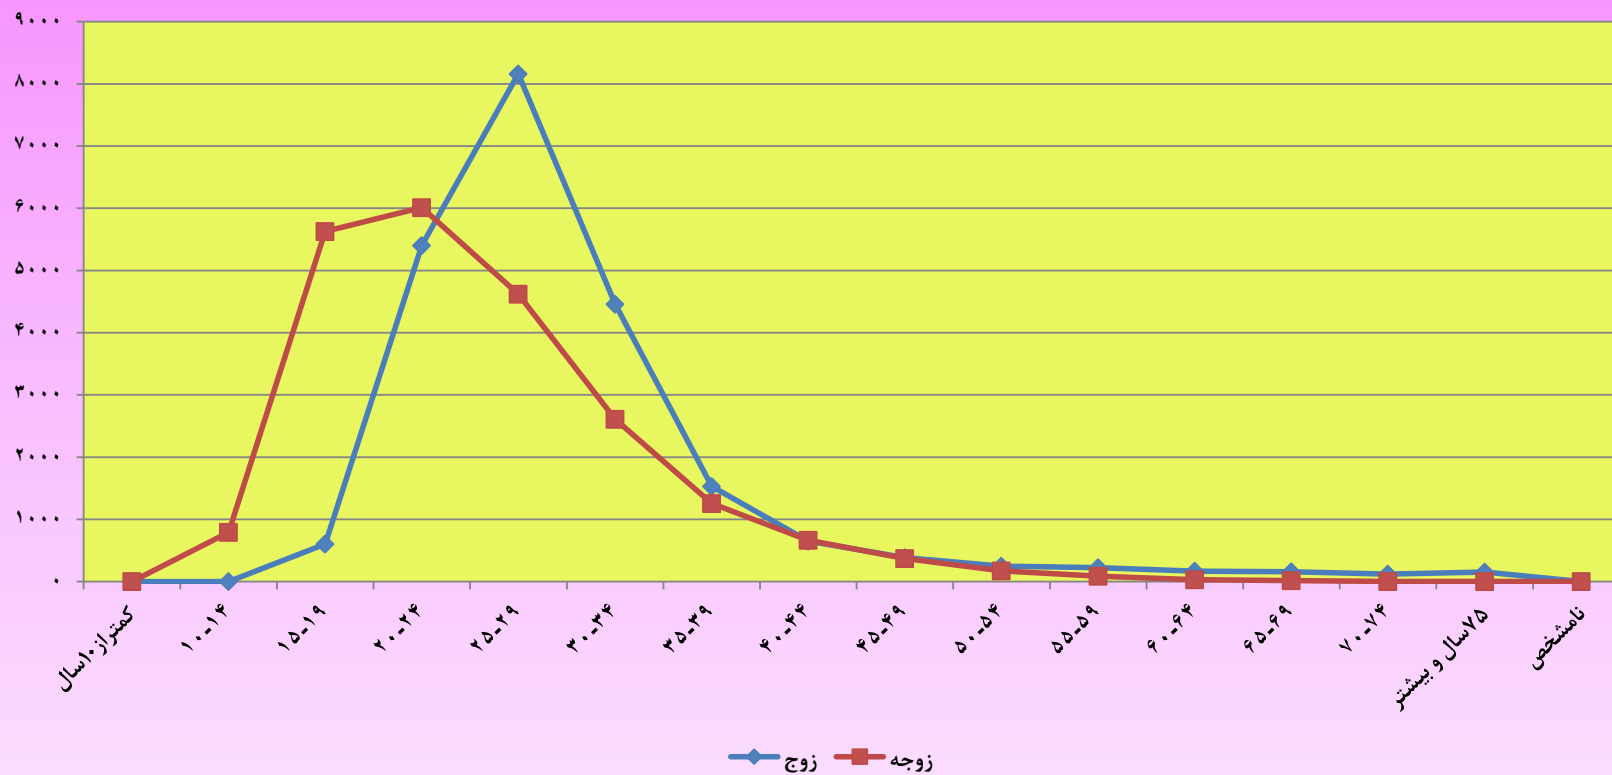

توزیع سنی زوجین در زمان ازدواج استان مازندران در سال ۹۶

۶۳/۶ درصد از ازدواج های ثبت شده مربوط به مردان کمتر از ۳۰ سال و ۷۶/۶ درصد مربوط به زنان کمتر از ۳۰ سال می باشد. بیشترین ازدواج ثبت شده مردان در گروه سنی ۲۵ تا ۲۹ سال با ۸۱۶۱ واقعه و بیشترین ازدواج ثبت شده زنان در گروه سنی ۲۰ تا ۲۴ سال با ۶۰۱۲ واقعه می باشد.