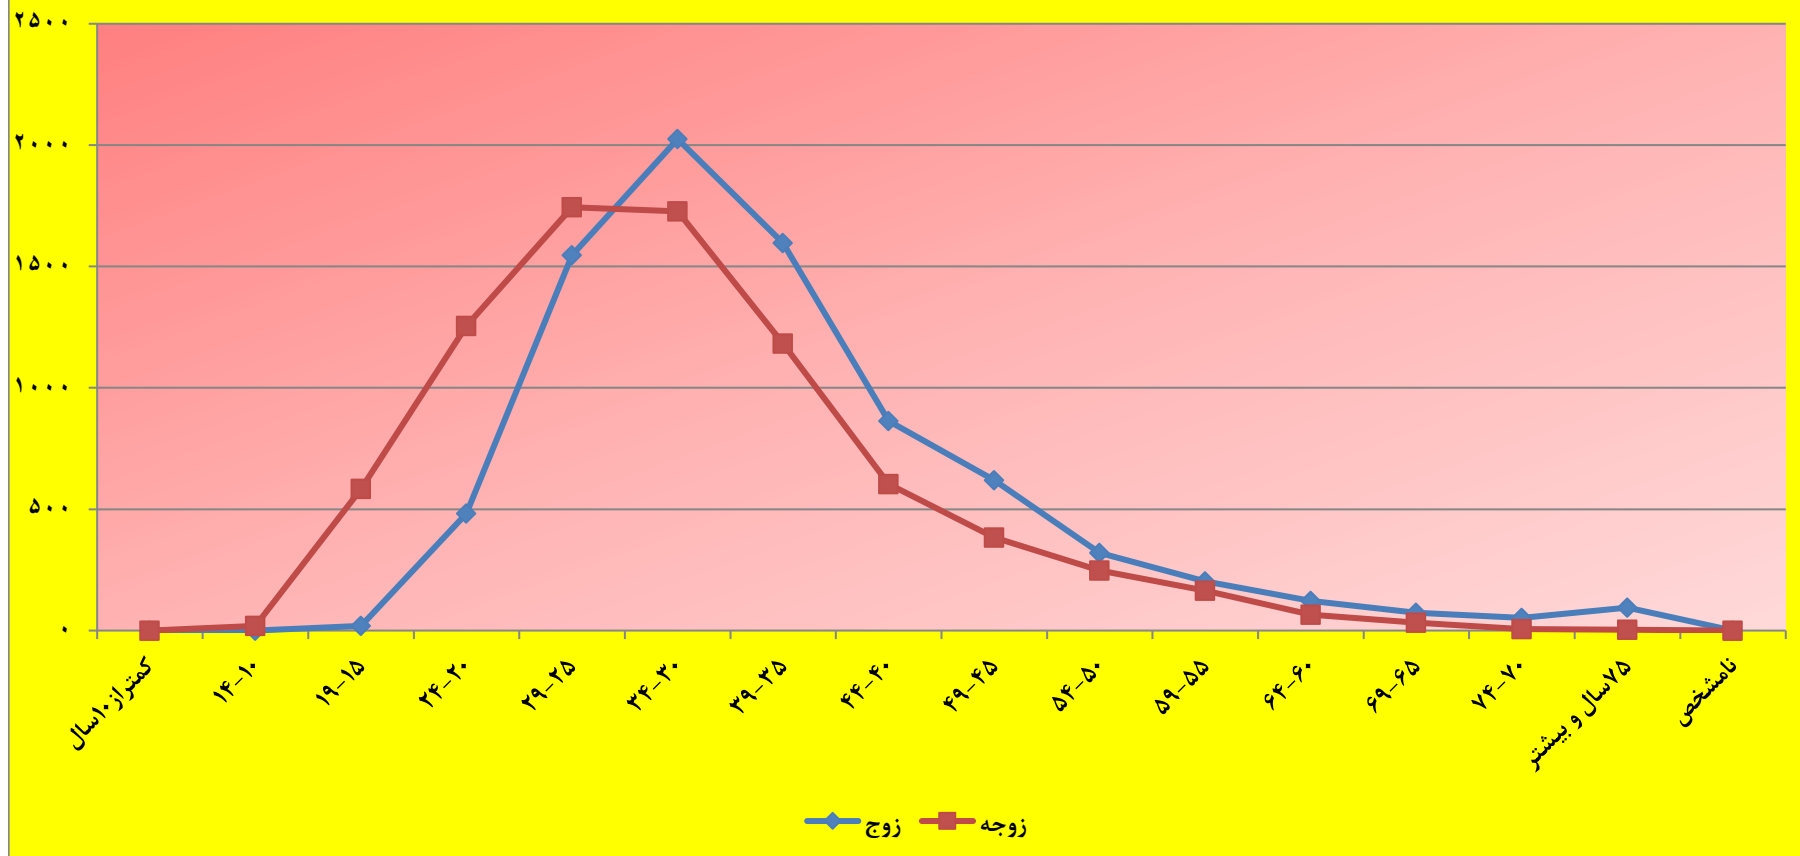

توزیع سنی زوجین در زمان طلاق استان مازندران سال ۹۷

۲۵/۵ درصد از طلاق‌های ثبت شده مربوط به مردان کمتر از ۳۰ سال و ۴۴/۹ درصد مربوط به زنان کمتر از ۳۰ سال می‌باشد. بیشترین طلاق ثبت شده مردان در گروه سنی ۳۰ تا ۳۴ سال با ۲۰۲۵ واقعه و بیشترین طلاق ثبت شده زنان نیز در گروه سنی ۲۵ تا ۲۹ سال با ۱۷۴۴ واقعه می‌باشد.