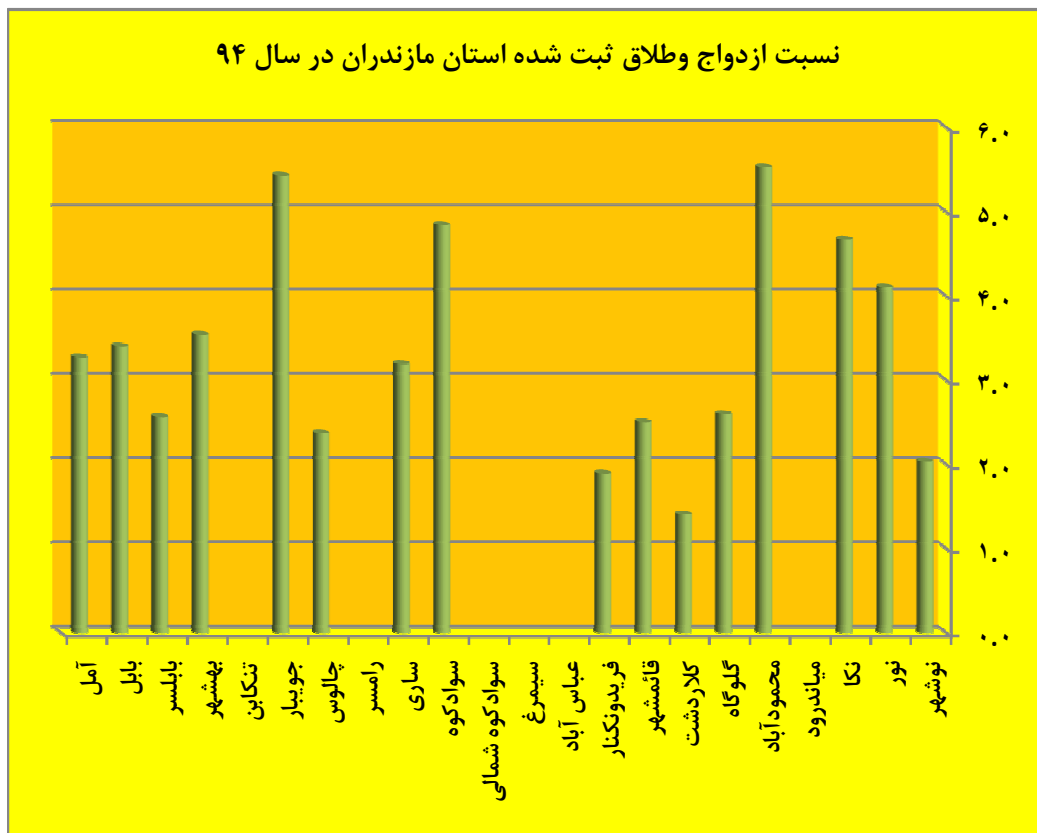

ازدواج و طلاق ثبت شده استان مازندران در سال ۹۴ و نسبت ازدواج به طلاق

شهرستان	ازدواج	طلاق	نسبت ازدواج به طلاق
کل استان	۲۷۶۸۲	۷۹۷۸	۳.۵
آمل	۳۸۷۷	۱۱۸۴	۳.۳
بابل	۴۶۶۰	۱۳۶۹	۳.۴
بابلسر	۹۹۳	۳۸۷	۲.۶
بهشهر	۱۴۶۴	۴۱۳	۳.۵
تنکابن	۱۳۸۴	۱۱	
جویبار	۸۱۰	۱۴۹	۵.۴
چالوس	۱۱۱۳	۴۶۹	۲.۴
رامسر	۵۷۷	۰	
ساری	۴۳۷۷	۱۳۷۰	۳.۲
سوادکوه	۲۸۱	۵۸	۴.۸
سوادکوه شمالی	۱۰۶	۱	
سیمرغ	۲۰۹	۱	
عباس آباد	۲۶۹	۸	
فریدونکنار	۴۶۶	۲۴۶	۱.۹
قائمشهر	۲۵۱۱	۱۰۰۳	۲.۵
کلاردشت	۲۶۳	۱۸۷	۱.۴
گلوگاه	۲۳۴	۹۰	۲.۶
محمودآباد	۸۲۴	۱۴۹	۵.۵
میاندرود	۲۵۸	۳	
نکا	۱۳۹۷	۲۹۹	۴.۷
نور	۸۴۶	۲۰۶	۴.۱
نوشهر	۷۶۳	۳۷۵	۲.۰

نسبت ازدواج و طلاق ثبت شده استان مازندران در سال ۹۴

در این مدت تعداد ۲۷۶۸۲ واقعه ازدواج و تعداد ۷۹۷۸ واقعه طلاق به ثبت رسیده است. نسبت ازدواج به طلاق ثبت شده ۳/۵ می باشد. یعنی به طور متوسط در مقابل هر ۳/۵ واقعه ازدواج، یک واقعه طلاق به ثبت رسیده است.