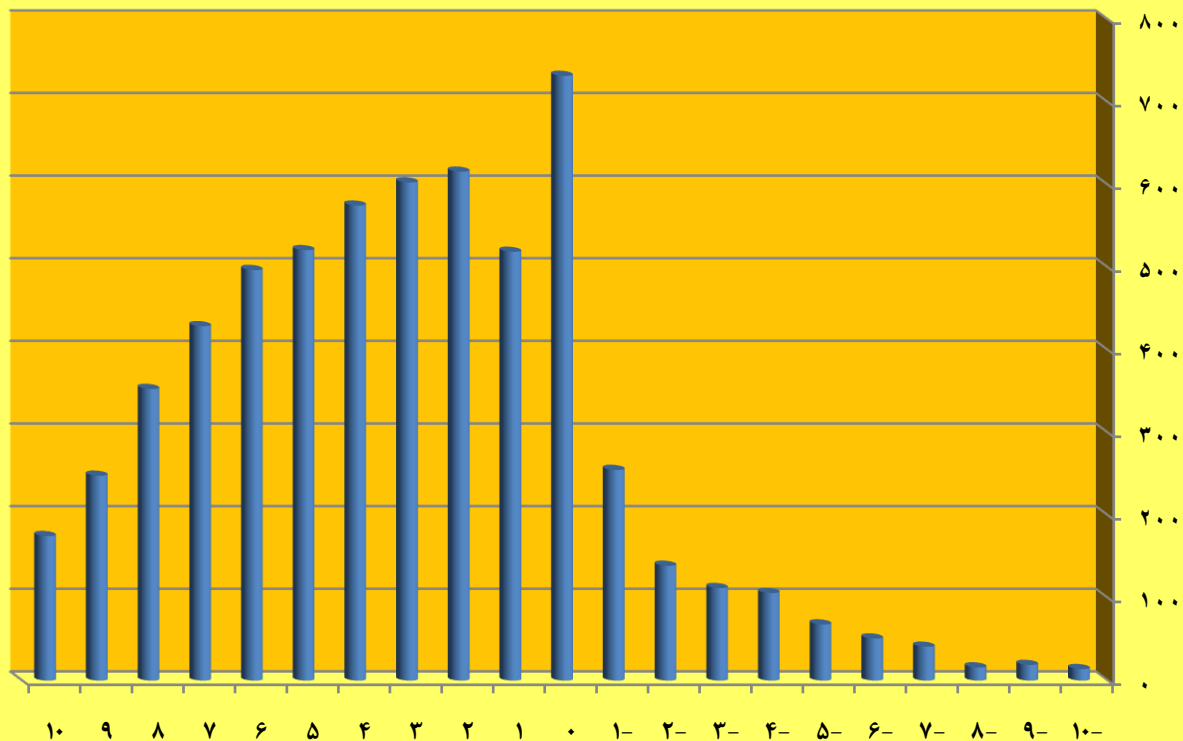

طلاق ثبت شده استان مازندران برحسب اختلاف سن زوجین در سال ۱۳۹۱

بیشترین طلاق ثبت شده با ۸/۱۰ درصد مربوط به زوجین با اختلاف سن صفر سال است. پس از آن به ترتیب زوجین با اختلاف سن ۲ سال با ۹/۱ درصد و زوجین با اختلاف سن ۳ سال با ۸/۹ درصد قرار دارند.

طلاق ثبت شده استان مازندران برحسب اختلاف سن زوج به زوج سال ۱۳۹۱

| درصد | طلاق | اختلاف سن |
|------|------|----------------------|
| ۱۰۰ | ۶۷۸۳ | کل استان |
| ۲.۲ | ۱۵۰ | بیش از ۲۰ سال بزرگتر |
| ۱.۳ | ۹۱ | ۱۶-۲۰ |
| ۵.۹ | ۴۰۱ | ۱۱-۱۵ |
| ۲.۶ | ۱۷۵ | ۱۰ |
| ۳.۷ | ۲۴۸ | ۹ |
| ۵.۲ | ۳۵۳ | ۸ |
| ۶.۳ | ۴۲۹ | ۷ |
| ۷.۳ | ۴۹۷ | ۶ |
| ۷.۷ | ۵۲۱ | ۵ |
| ۸.۵ | ۵۷۵ | ۴ |
| ۸.۹ | ۶۰۳ | ۳ |
| ۹.۱ | ۶۱۶ | ۲ |
| ۷.۷ | ۵۱۹ | ۱ |
| ۱۰.۸ | ۷۳۲ | ۰ |
| ۳.۸ | ۲۵۵ | -۱ |
| ۲.۰ | ۱۳۹ | -۲ |
| ۱.۷ | ۱۱۲ | -۳ |
| ۱.۶ | ۱۰۶ | -۴ |
| ۱.۰ | ۶۸ | -۵ |
| ۰.۸ | ۵۱ | -۶ |
| ۰.۶ | ۴۱ | -۷ |
| ۰.۲ | ۱۶ | -۸ |
| ۰.۳ | ۱۹ | -۹ |
| ۰.۲ | ۱۴ | -۱۰ |
| ۰.۵ | ۳۷ | (۱۱-۱۵)- |
| ۰.۲ | ۱۲ | (۱۶-۲۰)- |
| ۰.۰ | ۳ | بیش از ۲۰ سال کوچکتر |