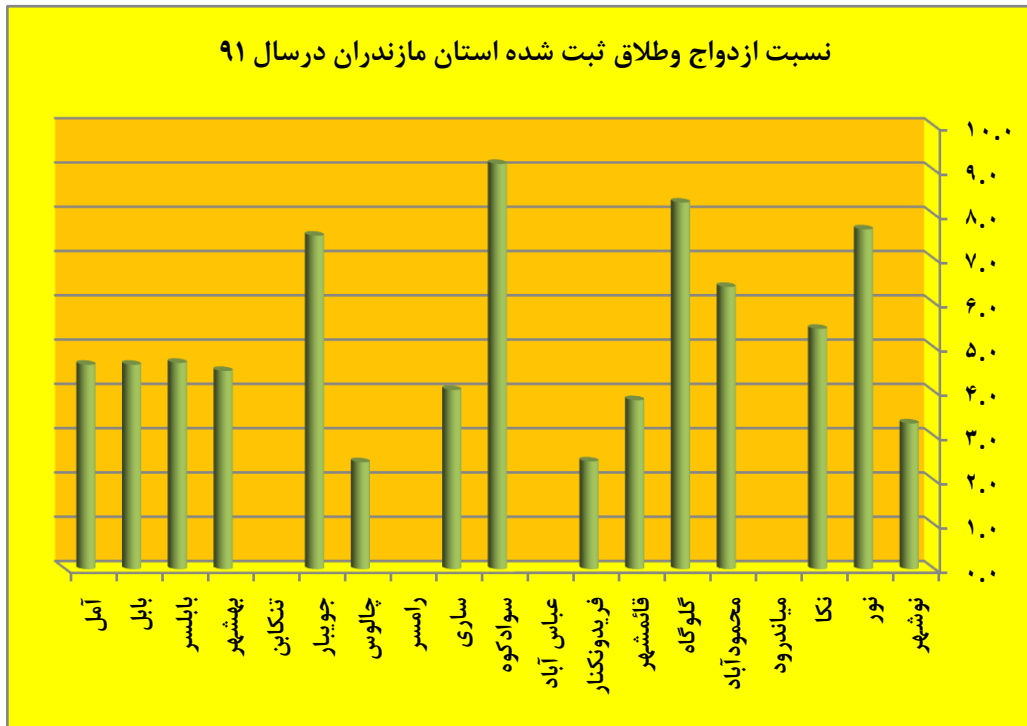

ازدواج و طلاق ثبت شده استان مازندران در سال ۹۱ و نسبت ازدواج به طلاق

شهرستان	ازدواج	طلاق	نسبت ازدواج به طلاق
کل استان	۳۲۲۲۸	۶۷۸۳	۴.۸
آمل	۴۴۶۸	۹۶۸	۴.۶
بابل	۵۵۵۳	۱۲۰۳	۴.۶
بابلسر	۱۱۱۸	۲۴۰	۴.۷
بهشهر	۱۷۵۰	۳۹۱	۴.۵
تنکابن	۱۳۸۲	۳	
جویبار	۹۹۴	۱۳۲	۷.۵
چالوس	۱۵۶۰	۶۴۶	۲.۴
رامسر	۸۱۰	۰	
ساری	۴۵۹۰	۱۱۳۴	۴.۰
سوادکوه	۵۴۹	۶۰	۹.۲
عباس آباد	۴۳۳	۰	
فریدونکنار	۶۱۸	۲۵۴	۲.۴
قائمشهر	۳۲۹۷	۸۶۴	۳.۸
کلوگاه	۲۹۸	۳۶	۸.۳
محمودآباد	۷۸۴	۱۲۳	۶.۴
میاندروود	۳۰۹	۰	
نکا	۱۵۷۴	۲۹۰	۵.۴
نور	۱۲۲۰	۱۵۹	۷.۷
نوشهر	۹۲۱	۲۸۰	۳.۳

نسبت ازدواج و طلاق ثبت شده استان مازندران در سال ۹۱

در این مدت تعداد ۳۲۲۲۸ واقعه ازدواج و تعداد ۶۷۸۳ واقعه طلاق به ثبت رسیده است. نسبت ازدواج به طلاق ثبت شده ۴/۸ می باشد. یعنی در مقابل هر ۴/۸ واقعه ازدواج، یک واقعه طلاق به ثبت رسیده است.