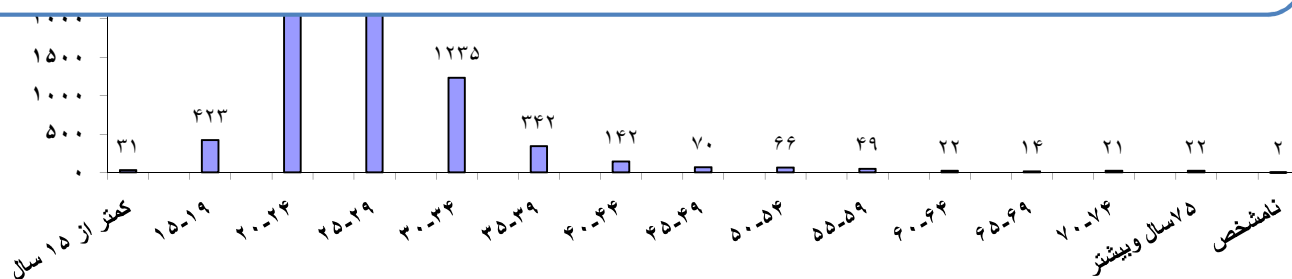

از مجموع ۸۸۱۹ واقعه ازدواج ثبت شده در استان تعداد ۴۴۹۷ واقعه مربوط به نقاط شهری و ۴۳۲۲ واقعه مربوط به نقاط روستایی می باشد. بیشترین فراوانی ازدواج ثبت شده به تعداد ۳۸۱۰ واقعه مربوط به شهرستان بویراحمد و کمترین فراوانی به تعداد ۷۴ واقعه مربوط به شهرستان بهمنی می باشد. لازم به ذکر است به علت عدم استقرار دفاتر ثبت ازدواج و طلاق در شهرهای مارگون، دنا، چاروسا، لنده، و بهمنی وقایع مربوط به آنها به ترتیب در شهرستانهای بویراحمد، کگیلویه و بهبهان به ثبت می رسند.

از مجموع ۳۳۳ واقعه ازدواج ثبت شده استان بیشترین فراوانی ازدواج مردان مربوط به گروههای سنی ۲۰-۲۹ سال با رقم ۱۰۲۱ نفر و با ۷۷٪ درصد و بیشترین فراوانی ازدواج زنان مربوط به گروههای سنی ۱۵-۲۹ سال با رقم ۱۲۰۷ و با ۹۱٪ درصد می باشد.

از مجموع ۸۸۱۹ واقعه ازدواج ثبت شده استان بیشترین فراوانی ازدواج مردان مربوط به گروههای سنی ۲۰-۲۹ سال با رقم ۶۳۸۰ نفر و با ۷۲٪ درصد و بیشترین فراوانی ازدواج زنان مربوط به گروههای سنی ۱۵-۲۴ سال با رقم ۵۹۲۶ و با ۶۷٪ درصد می باشد.