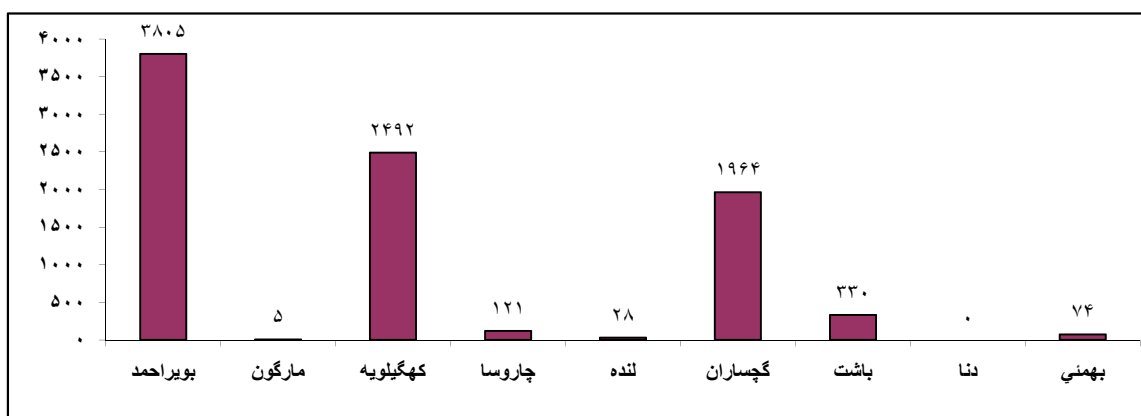

از مجموع ۸۸۱۹ واقعه ازدواج ثبت شده در استان تعداد ۴۴۹۷ واقعه مربوط به نقاط شهری و ۴۳۲۲ واقعه مربوط به نقاط روستایی می باشد. بیشترین فراوانی ازدواج ثبت شده به تعداد ۳۸۱۰ واقعه مربوط به شهرستان بویراحمد و کمترین فراوانی به تعداد ۷۴ واقعه مربوط به شهرستان بهمنی می باشد. لازم به ذکر است به علت عدم استقرار دفاتر ثبت ازدواج و طلاق در شهرهای مارگون، دنا، چاروسا، لنده، و بهمنی وقایع مربوط به آنها به ترتیب در شهرستانهای بویراحمد، کگیلویه و بهبهان به ثبت می رسند.

از مجموع ۳۳۳ واقعه ازدواج ثبت شده استان بیشترین فراوانی ازدواج مردان مربوط به گروههای سنی ۲۰-۲۹ سال با رقم ۱۰۲۱ نفر و با ۷۷٪ درصد و بیشترین فراوانی ازدواج زنان مربوط به گروههای سنی ۱۵-۲۹ سال با رقم ۱۲۰۷ و با ۹۱٪ درصد می باشد.

از مجموع ۸۸۱۹ واقعه ازدواج ثبت شده استان بیشترین فراوانی ازدواج مردان مربوط به گروههای سنی ۲۰-۲۹ سال با رقم ۶۳۸۰ نفر و با ۷۲٪ درصد و بیشترین فراوانی ازدواج زنان مربوط به گروههای سنی ۱۵-۲۴ سال با رقم ۵۹۲۶ و با ۶۷٪ درصد می باشد.