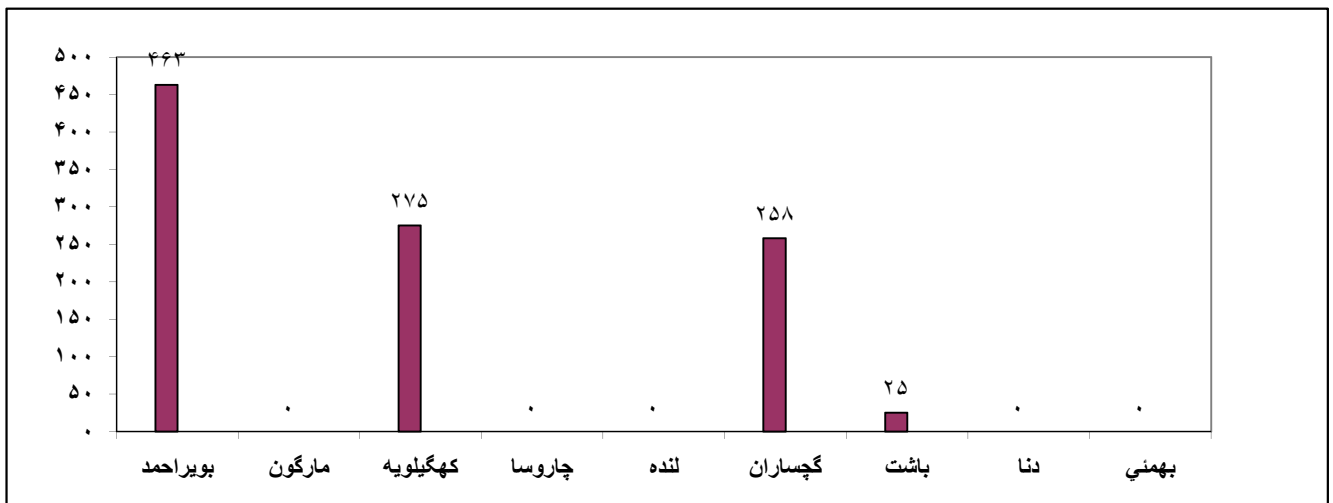

اداره کل ثبت احوال استان کهگیلویه و بویراحمد
معاونت آمار و انفورماتیک

طلاق ثبت شده استان کهگیلویه و بویراحمد در سال ۹۰ به تفکیک شهرستان و اداره بر حسب شهری و روستایی

کل استان		جمع	شهری	روستایی
		۱۰۲۱	۶۲۷	۳۹۴
بویراحمد	بویراحمد	۴۶۳	۲۴۱	۲۲۲
	مارگون	۰	۰	۰
	جمع	۴۶۳	۲۴۱	۲۲۲
کهگیلویه	کهگیلویه	۲۷۵	۱۶۶	۱۰۹
	چاروسا	۰	۰	۰
	لنده	۰	۰	۰
	جمع	۲۷۵	۱۶۶	۱۰۹
گچساران	گچساران	۲۵۸	۲۰۵	۵۳
	باشت	۲۵	۱۵	۱۰
	جمع	۲۸۳	۲۲۰	۶۳
دنا	دنا	۰	۰	۰
بهمنی	بهمنی	۰	۰	۰

از مجموع ۱۰۲۱ واقعه طلاق ثبت شده در استان تعداد ۶۲۷ واقعه مربوط به نقاط شهری و ۳۹۴ واقعه مربوط به نقاط روستایی می باشد. بیشترین فراوانی طلاق ثبت شده با رقم ۴۶۳ واقعه مربوط به شهرستان بویراحمد و کمترین فراوانی با رقم ۲۵ واقعه مربوط به شهرستان باشت می باشد. لازم به ذکر است به علت عدم استقرار دفاتر ثبت ازدواج و طلاق در شهرهای مارگون، دنا، چاروسا، لنده، و بهمنی وقایع مربوط به آنها به ترتیب در شهرستانهای بویراحمد، کهگیلویه و بویراحمد به ثبت می رسند.

از مجموع ۱۰۲۱ واقعه طلاق ثبت شده استان بیشترین فراوانی طلاق مردان مربوط به گروههای سنی ۲۰-۳۴ سال با رقم ۵۳۶ نفر و با ۵۲٪ درصد و بیشترین فراوانی طلاق ثبت شده زنان مربوط به گروههای سنی ۲۰-۲۹ سال با رقم ۵۶۱ و با ۵۵٪ درصد می باشد. بر اساس بررسی های آماری بیشترین طلاقهای صورت گرفته در سالهای اولیه ازدواج می باشد. به خاطر جلوگیری از پدیده شوم طلاق پیشنهاد میگرد که خانواده ها و زوجین باید قبل از ازدواج شناختی بیشتری از همدیگر داشته باشند.