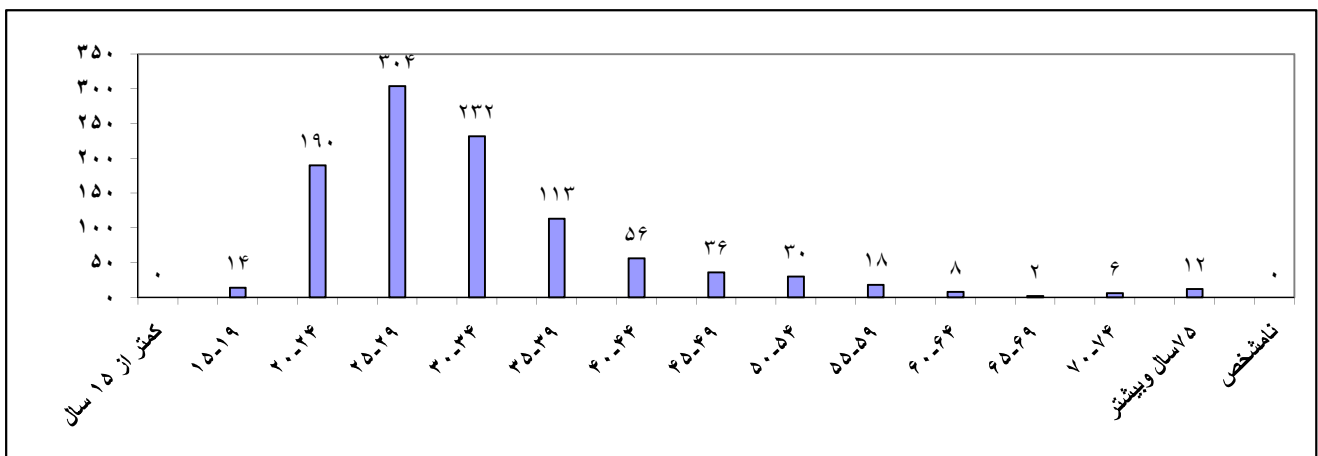

اداره کل ثبت احوال استان کهگیلویه و بویراحمد
معاونت آمار و انفورماتیک

طلاق ثبت شده استان کهگیلویه و بویراحمد در سال ۹۰ به تفکیک شهرستان و اداره بر حسب شهری و روستایی

کل استان		جمع	شهری	روستایی
		۱۰۲۱	۶۲۷	۳۹۴
بویراحمد	بویراحمد	۴۶۳	۲۴۱	۲۲۲
	مارگون	۰	۰	۰
	جمع	۴۶۳	۲۴۱	۲۲۲
کهگیلویه	کهگیلویه	۲۷۵	۱۶۶	۱۰۹
	چاروسا	۰	۰	۰
	لنده	۰	۰	۰
	جمع	۲۷۵	۱۶۶	۱۰۹
گچساران	گچساران	۲۵۸	۲۰۵	۵۳
	باشت	۲۵	۱۵	۱۰
	جمع	۲۸۳	۲۲۰	۶۳
دنا	دنا	۰	۰	۰
بهمنی	بهمنی	۰	۰	۰

از مجموع ۱۰۲۱ واقعه طلاق ثبت شده در استان تعداد ۶۲۷ واقعه مربوط به نقاط شهری و ۳۹۴ واقعه مربوط به نقاط روستایی می باشد. بیشترین فراوانی طلاق ثبت شده با رقم ۴۶۳ واقعه مربوط به شهرستان بویراحمد و کمترین فراوانی با رقم ۲۵ واقعه مربوط به شهرستان باشت می باشد. لازم به ذکر است به علت عدم استقرار دفاتر ثبت ازدواج و طلاق در شهرهای مارگون، دنا، چاروسا، لنده، و بهمنی وقایع مربوط به آنها به ترتیب در شهرستانهای بویراحمد، کهگیلویه و بویراحمد به ثبت می رسند.

از مجموع ۱۰۲۱ واقعه طلاق ثبت شده استان بیشترین فراوانی طلاق مردان مربوط به گروههای سنی ۲۰-۳۴ سال با رقم ۵۳۶ نفر و با ۵۲٪ درصد و بیشترین فراوانی طلاق ثبت شده زنان مربوط به گروههای سنی ۲۰-۲۹ سال با رقم ۵۶۱ و با ۵۵٪ درصد می باشد. بر اساس بررسی های آماری بیشترین طلاقهای صورت گرفته در سالهای اولیه ازدواج می باشد. به خاطر جلوگیری از پدیده شوم طلاق پیشنهاد میگرد که خانواده ها و زوجین باید قبل از ازدواج شناختی بیشتری از همدیگر داشته باشند.